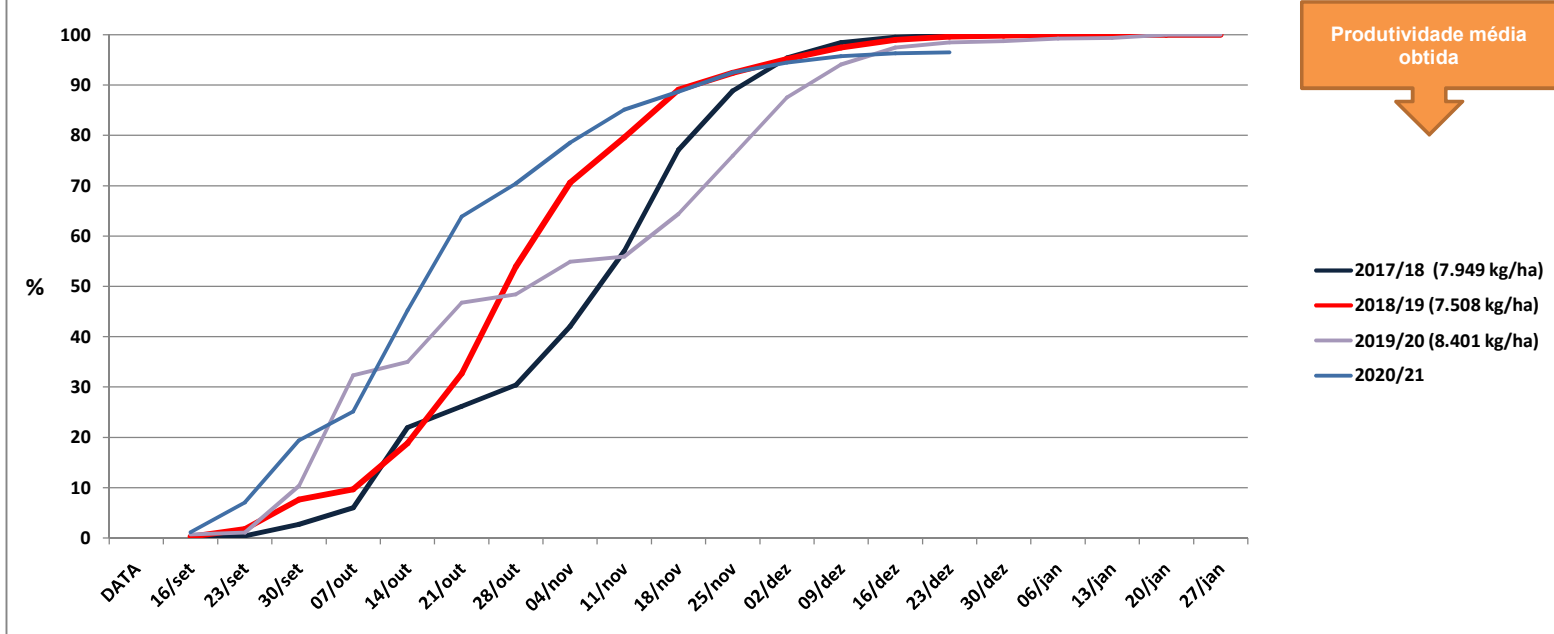

Evolução da Semeadura

SAFRA DATA	2011/12 (7.464 kg/ha)	2012/13 (7.497 kg/ha)	2013/14 (7.251 kg/ha)	2014/15 (7.780 kg/ha)	2015/16 (6.928 kg/ha)	2016/17 (7.908 kg/ha)	2017/18 (7.949 kg/ha)	2018/19 (7.508 kg/ha)	2019/20 (8.401 kg/ha)	2020/21
16/set	1,6	2,4	2,7	0,2	5,7	0,1	0,3	0,3	0,7	1,2
23/set	7,5	5,1	5,5	2,2	9,3	5,5	0,4	1,8	1,1	7,1
30/set	12,7	12,5	14,5	5,6	13,2	20,7	2,7	7,7	10,4	19,4
07/out	15,7	18,6	32,7	10,7	20,4	36,0	6,0	9,7	32,3	25,2
14/out	26,0	25,2	43,8	15,8	21,1	50,6	21,9	18,9	35,0	45,3
21/out	40,8	38,0	56,1	21,5	26,5	57,7	26,2	32,7	46,8	63,9
28/out	55,7	51,7	60,4	50,8	38,2	60,2	30,4	53,9	48,4	70,4
04/nov	74,2	72,0	72,2	55,4	45,4	64,9	42,0	70,6	54,9	78,6
11/nov	80,3	83,4	76,2	71,5	54,5	74,6	57,0	79,6	55,9	85,2
18/nov	94,9	92,8	79,6	85,0	62,1	82,7	77,1	89,1	64,4	88,7
25/nov	99,6	97,0	87,4	92,4	78,0	91,4	88,8	92,5	76,0	92,5
02/dez	99,9	98,6	94,4	96,5	86,2	97,0	95,4	95,2	87,5	94,4
09/dez	100,0	99,6	97,2	98,7	94,8	98,8	98,5	97,5	94,1	95,8
16/dez	100,0	99,9	99,5	99,0	96,7	99,8	99,5	99,0	97,5	96,3
23/dez	100,0	100,0	100,0	99,4	97,4	100,0	99,9	99,6	98,5	96,5
30/dez	100,0	100,0	100,0	99,6	97,9	100,0	100,0	99,8	98,8	
06/jan	100,0	100,0	100,0	100,0	98,5	100,0	100,0	100,0	99,26	
13/jan	100,0	100,0	100,0	100,0	99,1	100,0	100,0	100,0	99,34	
20/jan	100,0	100,0	100,0	100,0	99,3	100,0	100,0	100,0	100,0	
27/jan	100,0	100,0	100,0	100,0	100,0	100,0	100,0	100,0	100,0	

Evolução da Semeadura no RGS

Instituto Rio Grandense do Arroz/Irga

Av. Farrapos, 3.999 – Bairro: Navegantes – Porto Alegre/RS - CEP: 90.220-007

www.irga.rs.gov.br (51)3288-0400 @irgars /irgars @irgars